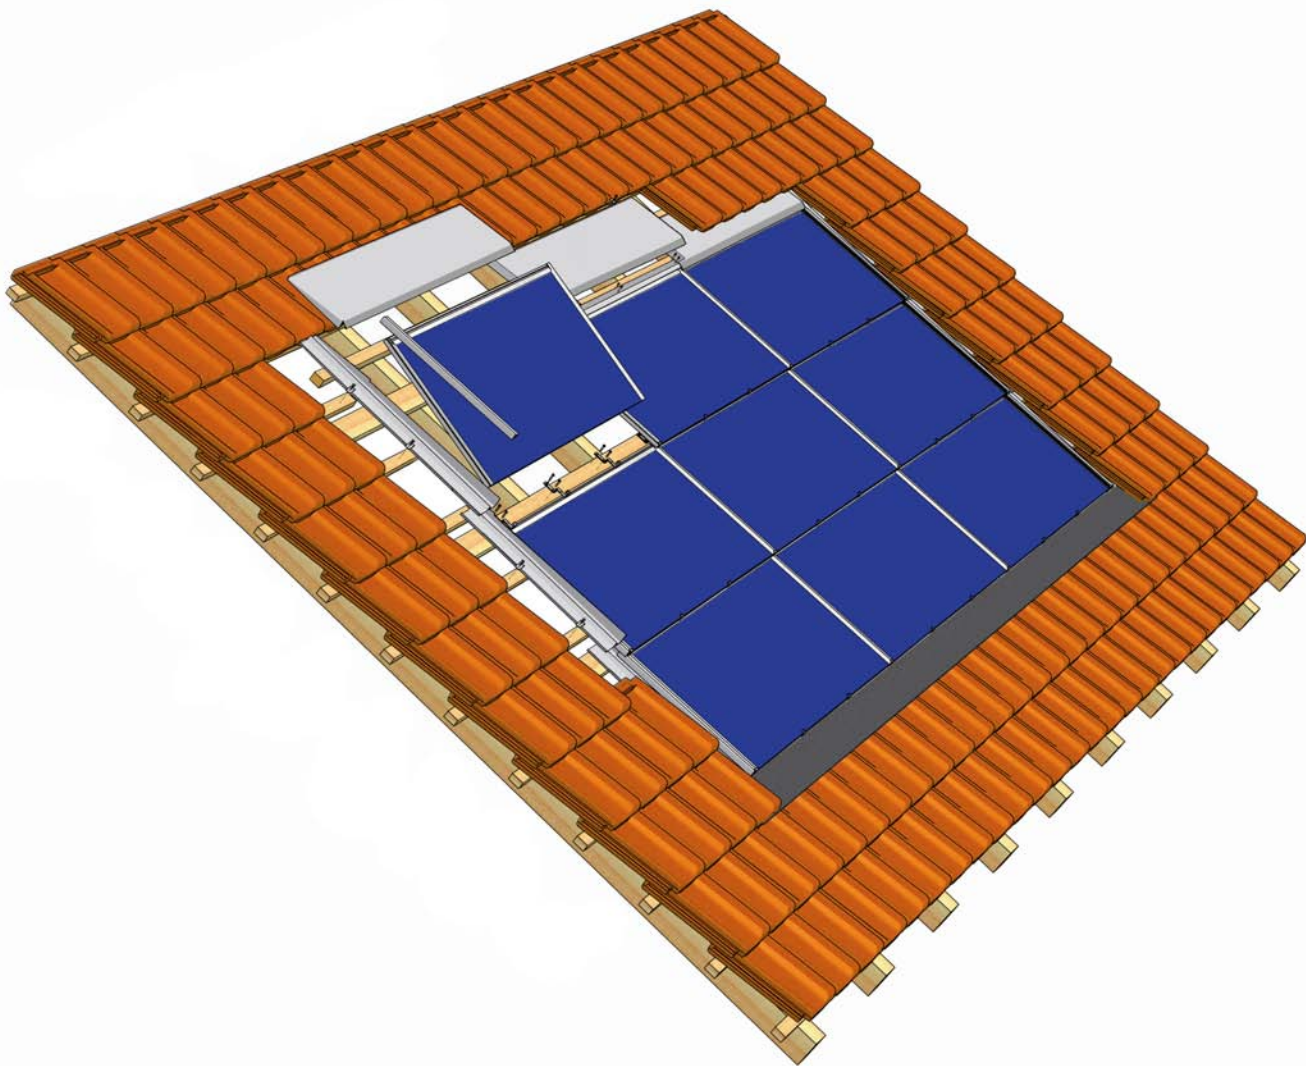

## SYSTÈME DE SUPPORT POUR INTÉGRATION EN TOITURE

---

#### AVANTAGES PRODUIT :

Pass'Innovation vert du CSTB n° 2011-144 avec les modules IBC MonoSol 142 EE RI

---

Mise en oeuvre sur tout type de toiture à charpente bois avec une pente minimale de 15°

---

Adapté pour l'intégration en toiture des modules IBC MonoSol 142 EE RI

---

Double fonction de l'installation PV : production électrique et protection climatique, analogue à une couverture en tuiles

Les modules et le système spécifique de cadre constituent la surface évacuant l'eau

---

La couverture traditionnelle peut être partiellement ou totalement remplacée par le système InterFix 100

---

Pièces d'abergement ventilées noires, pour tous types de couverture. Matériau certifié par le CSTB pour les travaux de couverture, façonnable sur chantier