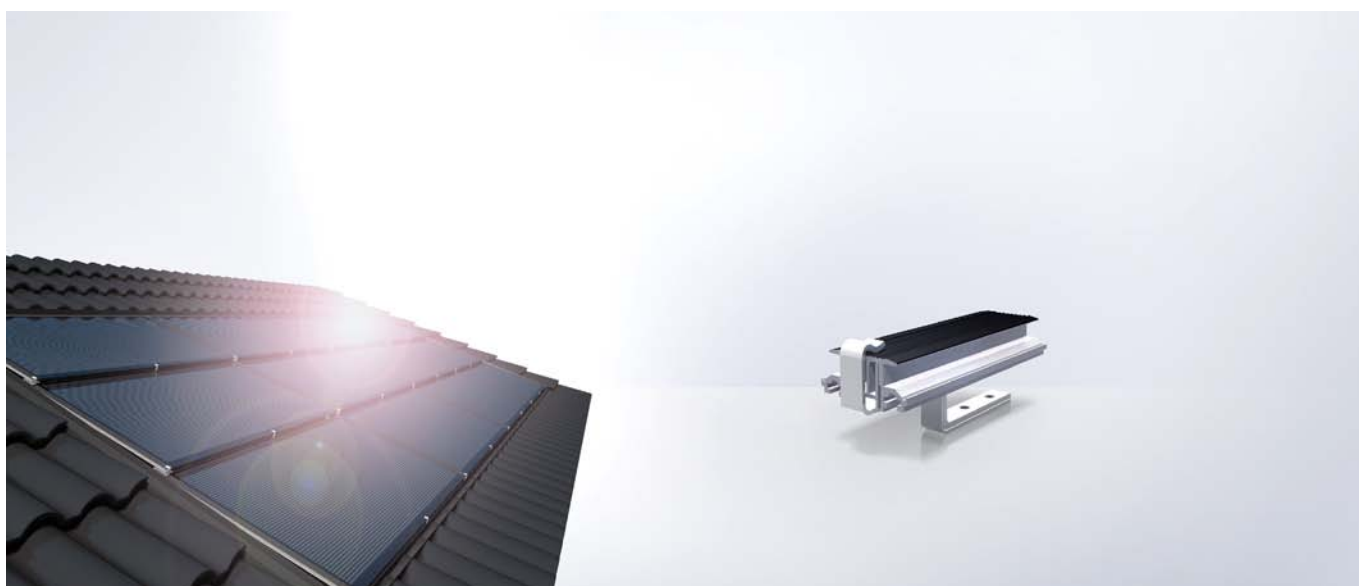

## SYSTÈME DE SUPPORT POUR INTÉGRATION EN TOITURE

---

#### AVANTAGES PRODUIT :

Pass'Innovation vert du CSTB n° 2011-144 avec les modules IBC MonoSol 142 EE RI

---

Mise en oeuvre sur tout type de toiture à charpente bois avec une pente minimale de 15°

---

Adapté pour l'intégration en toiture des modules IBC MonoSol 142 EE RI

---

Double fonction de l'installation PV : production électrique et protection climatique, analogue à une couverture en tuiles

Les modules et le système spécifique de cadre constituent la surface évacuant l'eau